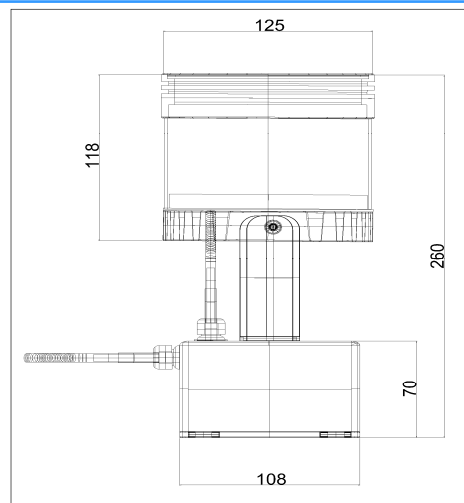

QUORUM

PROYECTOR Narrow IP65