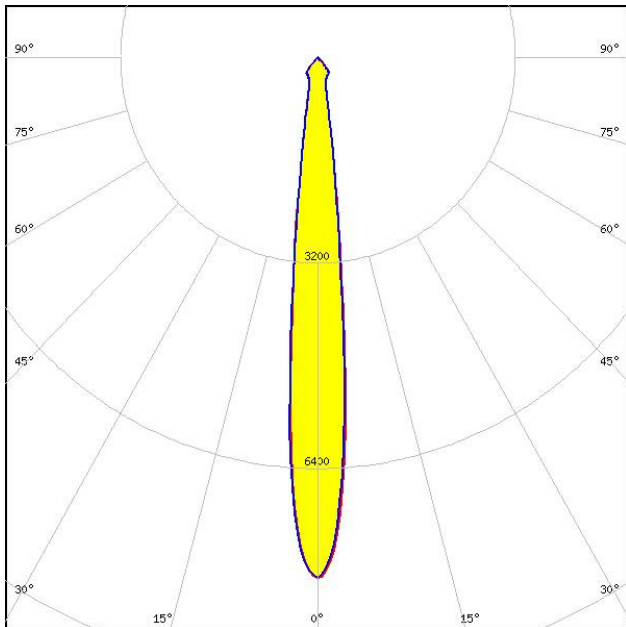

# GALLERY DIM 45

## Características

Tipo	Mini Proyector LED
Fuente de luz	COB
Potencia de línea	45 W
Flujo lumínico max	5400 lm
Temperatura Color (K)	3000-4000
Mantenimiento de flujo	50000 h L90
Eficiencia	120 lm/W
Sistema óptico intercambiables	12°-45-55°
Tensión de entrada	220V Ac 50Hz +-10%
Cri Minimo	90
Factor de potencia	0.95
Grado de protección	Ip20
Peso	0.5 Kg
Garantía (no incluye Driver )	3 años

## FOTOMETRIAS Y MEDIDAS

12°

45°

## MEDIDAS