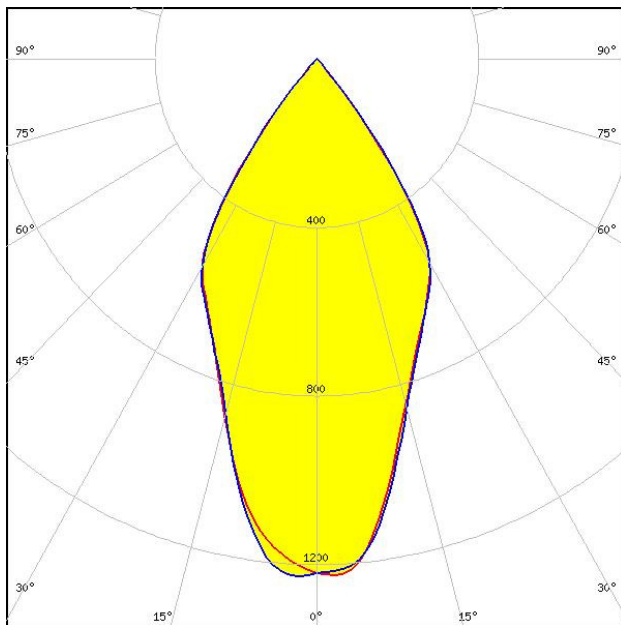

## Características

Tipo	Mini Proyector LED
Fuente de luz	COB
Potencia de línea	45 W
Flujo lumínico max	5400 lm
Temperatura Color (K)	3000-4000
Mantenimiento de flujo	50000 h L90
Eficiencia	120 lm/W
Sistema óptico intercambiables	12°-45-55°
Tensión de entrada	220V Ac 50Hz +-10%
Cri Minimo	90
Factor de potencia	0.95
Grado de protección	Ip20
Peso	0.5 Kg
Garantía (no incluye Driver )	3 años

# GALLERY DIM 45

## FOTOMETRIAS Y MEDIDAS

12°

45°

## MEDIDAS