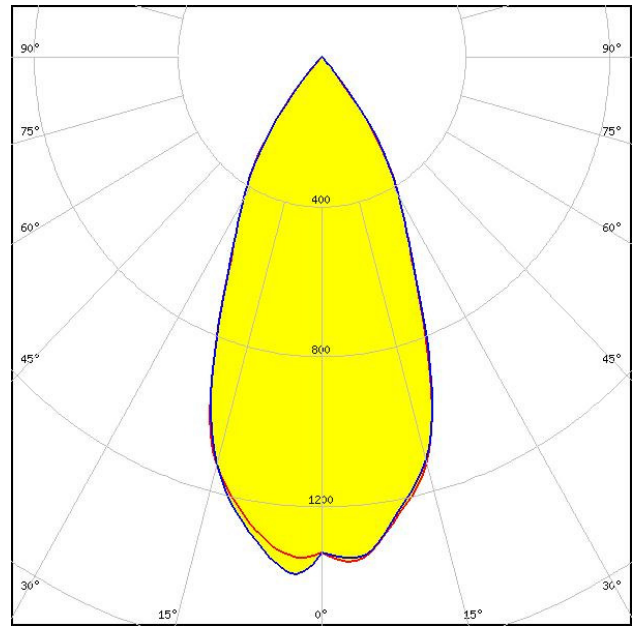

## Características

Tipo	Mini Proyector LED
Fuente de luz	COB
Potencia de línea	45 W
Flujo lumínico max	5400 lm
Temperatura Color (K)	3000-4000
Mantenimiento de flujo	50000 h L90
Eficiencia	120 lm/W
Sistema óptico intercambiables	12°-45-55°
Tensión de entrada	220V Ac 50Hz +-10%
Cri Minimo	90
Factor de potencia	0.95
Grado de protección	Ip20
Peso	0.5 Kg
Garantía (no incluye Driver )	3 años

# GALLERY DIM 45

## FOTOMETRIAS Y MEDIDAS

12°

45°

## MEDIDAS